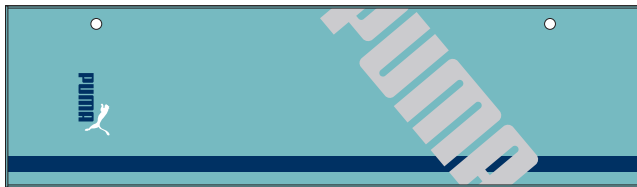

# SUPER COOL TOWEL SLIM

スーパークールタオルスリム **20×70cm**

女性や子供におすすめサイズ！！【止めやすいボタン付き】  
スポーツや野外での作業など幅広いシーンで活躍！

## PUMA-2246

スーパークールタオルスリム ¥800  
ネイビー  
レッド  
20×70cm

## PUMA-2248

スーパークールタオルスリム ¥800  
ブルー  
グレー  
20×70cm

使い方は簡単！ぬらして！しぼって！ふるだけ！

- ステップ1 タオルにしっかり吸水させてください。  
(水でもぬるま湯でもOKです。)
- ステップ2 水分がしたたらない程度に絞ってください。
- ステップ3 強めに振ってください。  
数秒で生地温度が低下し、冷たくなります。  
(人や物が無いか周りに注意して振ってください。)