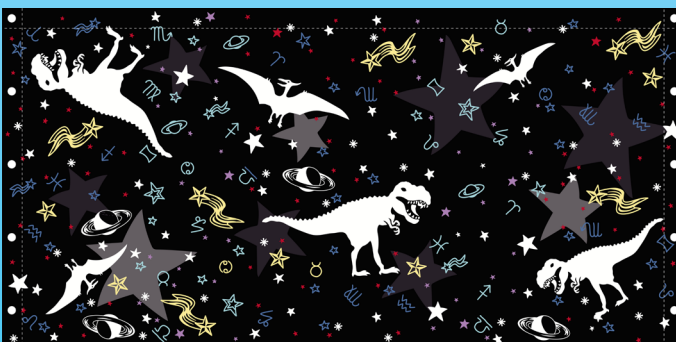

K1022 ラップバスタオル

全シャーリング/染料プリントラップバスタオル 0821022

タオルサイズ：60×120cm

綿 100% 中国製

サマーホリデー

ラブリーユニコーン

ピースオブマインド

チェリー

マリンボーダー

スイーツリボン

恐竜星座

スターレース

※色・柄を変更させて頂く場合がありますがご了承下さい。