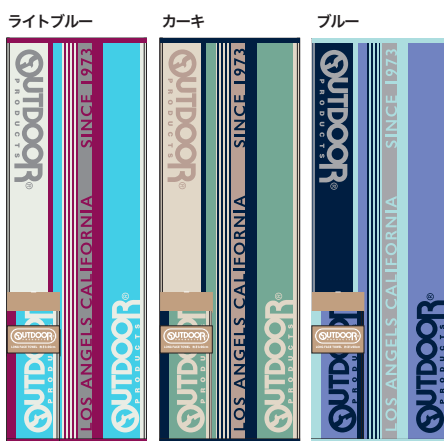

2023SS

LONG FACE TOWEL

Size: 約 31×90cm

ODT-2301 シングルロゴ

カラー（ナチュラル・セージ・ブルー・ネイビー・ライトグレー・ワイン）

ODT-2303 ラインチェック

カラー（ブルー・グリーン・ネイビー）

ODT-2310 パステルロゴ

カラー（レッド・ピンク・グリーン・ブルー・ライトブルー・パープル・ブラウン）

ODT-2311 ビックロゴ

カラー（ピンク・ブルー・オレンジ）

ODT-2305 カームロゴ

カラー（ライトブルー・カーキ・ブルー）

ODT-2309 オーバーロゴ

カラー（ブルー・ライトブルー・グレー・ブラウン）

Let's サステイナブル!