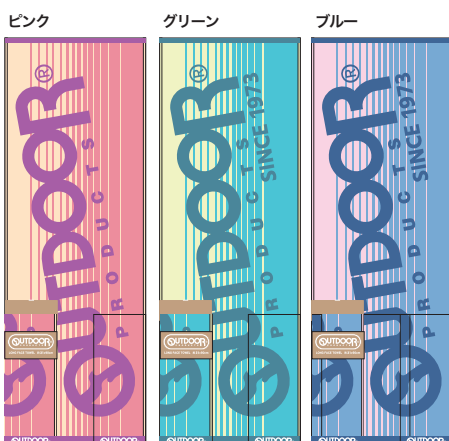

2023SS

LONG FACE TOWEL

Size: 約 31×90cm

ODT-2301 シングルロゴ

カラー（ナチュラル・セージ・ブルー・ネイビー・ライトグレー・ワイン）

ODT-2303 ラインチェック

カラー（ブルー・グリーン・ネイビー）

ODT-2310 パステルロゴ

カラー（レッド・ピンク・グリーン・ブルー・ライトブルー・パープル・ブラウン）

ODT-2311 ビックロゴ

カラー（ピンク・ブルー・オレンジ）

ODT-2305 カームロゴ

カラー（ライトブルー・カーキ・ブルー）

ODT-2309 オーバーロゴ

カラー（ブルー・ライトブルー・グレー・ブラウン）

Let's サステイナブル!

組成：パイル 綿 100%
 グランド 綿 80%
 ポリエステル 20%

デザインは変更になることがあります。ご了承下さい。

NASTO CORPORATION