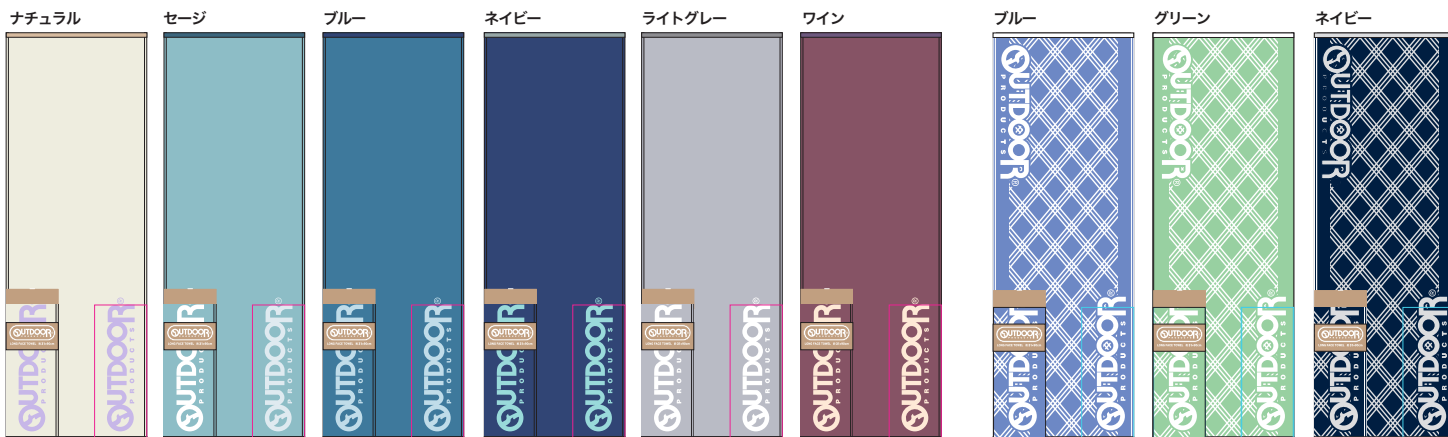

2023SS

LONG FACE TOWEL

Size: 約 31×90cm

ODT-2301 シングルロゴ

カラー（ナチュラル・セージ・ブルー・ネイビー・ライトグレー・ワイン）

ODT-2303 ラインチェック

カラー（ブルー・グリーン・ネイビー）

ODT-2310 パステルロゴ

カラー（レッド・ピンク・グリーン・ブルー・ライトブルー・パープル・ブラウン）

ODT-2311 ビックロゴ

カラー（ピンク・ブルー・オレンジ）

ODT-2305 カームロゴ

カラー（ライトブルー・カーキ・ブルー）

ODT-2309 オーバーロゴ

カラー（ブルー・ライトブルー・グレー・ブラウン）

Let's サステイナブル!

組成：パイル 綿 100%
 グランド 綿 80%
 ポリエステル 20%

デザインは変更になることがあります。ご了承下さい。

NASTO CORPORATION