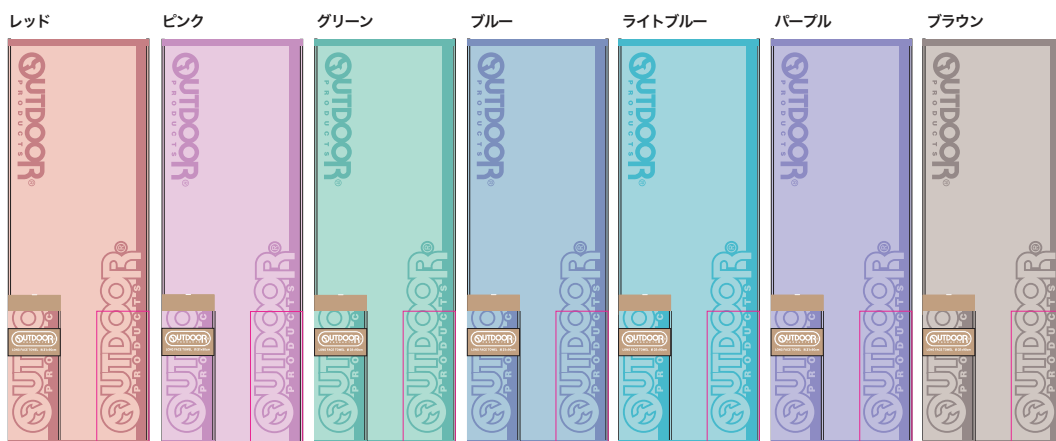

2023SS

LONG FACE TOWEL

Size: 約 31×90cm

ODT-2301 シングルロゴ

カラー（ナチュラル・セージ・ブルー・ネイビー・ライトグレー・ワイン）

ODT-2303 ラインチェック

カラー（ブルー・グリーン・ネイビー）

ODT-2310 パステルロゴ

カラー（レッド・ピンク・グリーン・ブルー・ライトブルー・パープル・ブラウン）

ODT-2311 ビックロゴ

カラー（ピンク・ブルー・オレンジ）

ODT-2305 カームロゴ

カラー（ライトブルー・カーキ・ブルー）

ODT-2309 オーバーロゴ

カラー（ブルー・ライトブルー・グレー・ブラウン）

Let's サステイナブル!

組成：パイル 綿 100%
 グランド 綿 80%
 ポリエステル 20%

デザインは変更になることがあります。ご了承下さい。

NASTO CORPORATION