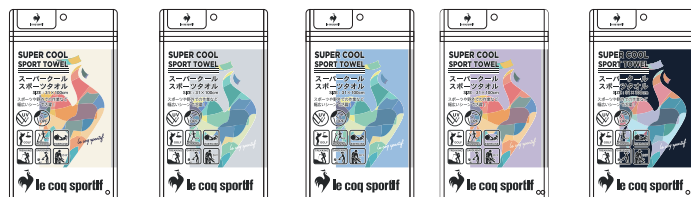

2023SS

SUPER COOL TOWEL and SLIM

スーパークールタオル 約31×80cm スーパークールタオルスリム 約20×70cm

ベージュ

グレー

ブルー

パープル

ネイビー

ベージュ

グレー

ブルー

パープル

ネイビー

LQ-5003-SCT-L

カラー (ベージュ・グレー・ブルー
パープル・ネイビー)

サイズ : 約31×80cm

組成 : ポリエステル100%

LQ-5003-SCT-S

カラー (ベージュ・グレー・ブルー
パープル・ネイビー)

サイズ : 約20×70cm

組成 : ポリエステル100%