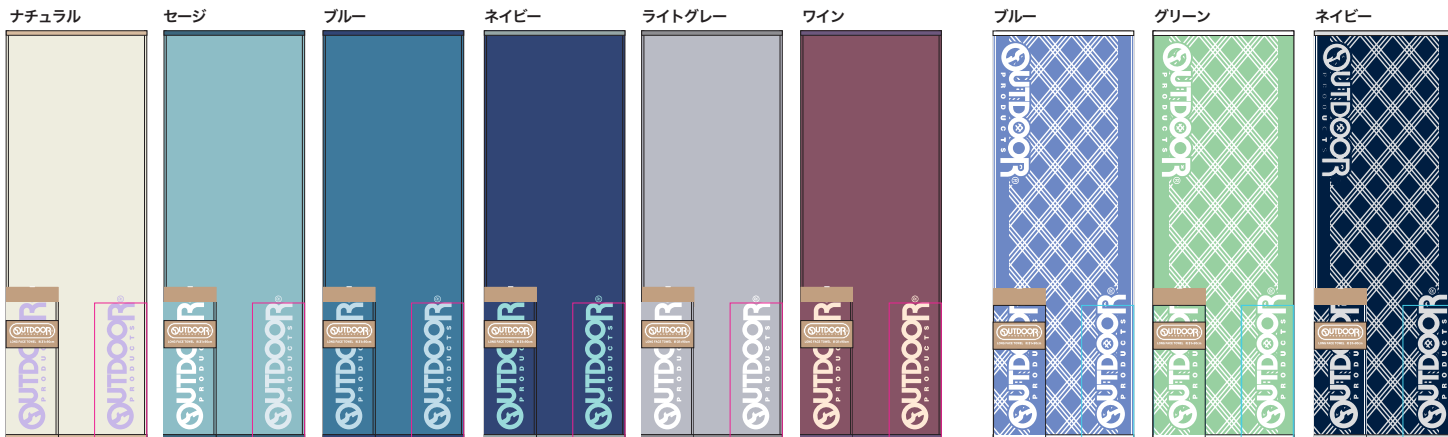

2023SS

LONG FACE TOWEL

Size: 約 31×90cm

ODT-2301 シングルロゴ

カラー (ナチュラル・セージ・ブルー・ネイビー・
ライトグレー・ワイン)

ODT-2303 ラインチェック

カラー (ブルー・グリーン・ネイビー)

ODT-2310 パステルロゴ

カラー (ピンク・グリーン・ブルー・ライトブルー・
パープル・ブラウン)

ODT-2309 オーバーロゴ

カラー (ライトブルー・グレー・ブラウン)

ODT-2311 ビックロゴ

カラー (ピンク・グリーン・ブルー)

ODT-2305 カームロゴ

カラー (ライトブルー・カーキ・ブルー)

Let's サステイナブル!

組成 : パイル 綿 100%
グランド 綿 80%
ポリエステル 20%

デザインは変更になることがあります。ご了承下さい。

NASTO CORPORATION