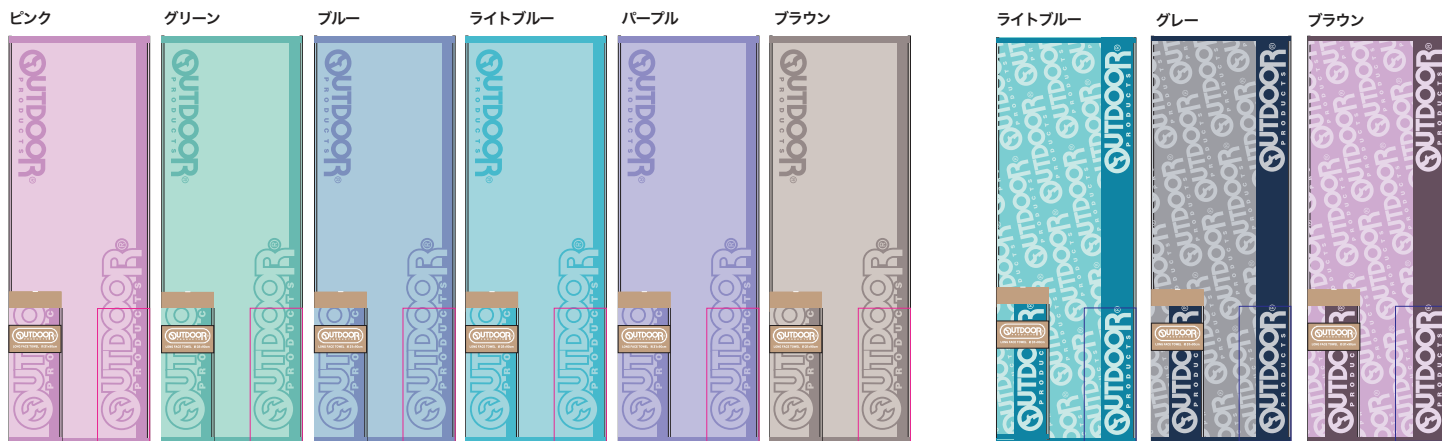

2023SS

LONG FACE TOWEL

Size: 約 31×90cm

ODT-2301 シングルロゴ

カラー (ナチュラル・セージ・ブルー・ネイビー・
ライトグレー・ワイン)

ODT-2303 ラインチェック

カラー (ブルー・グリーン・ネイビー)

ODT-2310 パステルロゴ

カラー (ピンク・グリーン・ブルー・ライトブルー・
パープル・ブラウン)

ODT-2309 オーバーロゴ

カラー (ライトブルー・グレー・ブラウン)

ODT-2311 ビックロゴ

カラー (ピンク・グリーン・ブルー)

ODT-2305 カームロゴ

カラー (ライトブルー・カーキ・ブルー)

Let's サステイナブル!

組成 : パイル 綿 100%
グランド 綿 80%
ポリエステル 20%

デザインは変更になることがあります。ご了承下さい。

NASTO CORPORATION