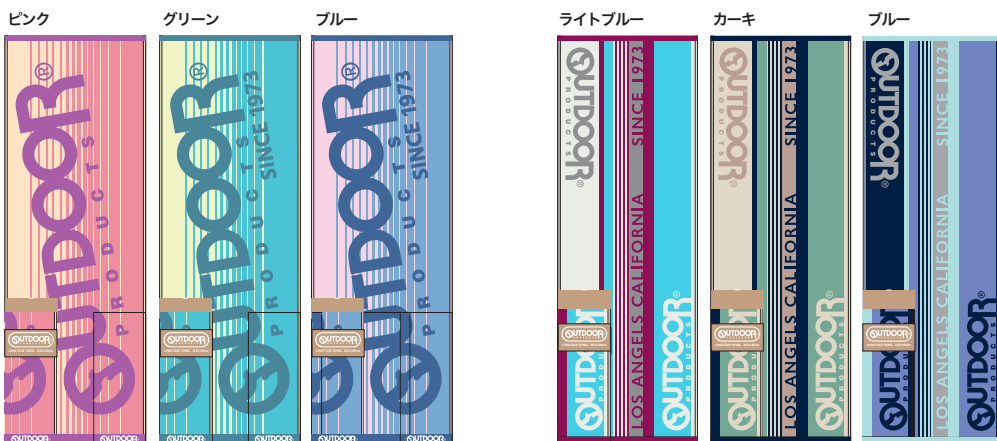

2023SS

LONG FACE TOWEL

Size: 約 31×90cm

ODT-2301 シングルロゴ

カラー (ナチュラル・セージ・ブルー・ネイビー・
ライトグレー・ワイン)

ODT-2303 ラインチェック

カラー (ブルー・グリーン・ネイビー)

ODT-2310 パステルロゴ

カラー (ピンク・グリーン・ブルー・ライトブルー・
パープル・ブラウン)

ODT-2309 オーバーロゴ

カラー (ライトブルー・グレー・ブラウン)

ODT-2311 ビックロゴ

カラー (ピンク・グリーン・ブルー)

ODT-2305 カームロゴ

カラー (ライトブルー・カーキ・ブルー)

Let's サステイナブル!

組成 : パイル 綿 100%
グランド 綿 80%
ポリエステル 20%

デザインは変更になることがあります。ご了承下さい。

NASTO CORPORATION