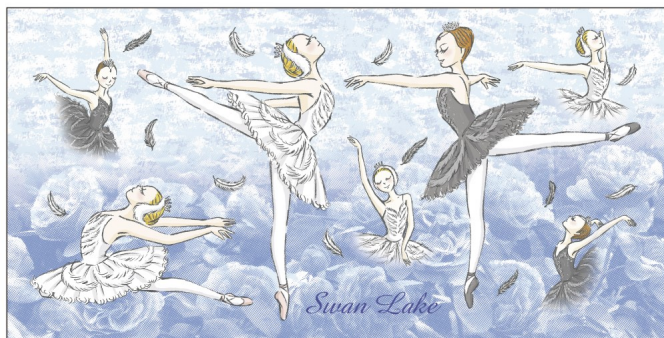

眠れる森の美女

くるみ割り人形

エスメラルダ

ドン・キホーテ

アレルキナーダ

レッスン

イツコルベユ プチタオル

綿 100% インクジェットプリント

カラー :	0852001	【050016】 眠れる森の美女
	0852002	【050023】 くるみ割り人形
	0852003	【050030】 エスメラルダ
	0852004	【050047】 ドン・キホーテ
	0852005	【050054】 アレルキナーダ
	0852006	【050061】 レッスン

サイズ : 約 16×16cm

白鳥の湖

眠れる森の美女

くるみ割り人形

ジゼル

イツコルベユ ミニタオル

綿 100% インクジェットプリント

カラー :	0852011	【050078】 白鳥の湖 ライトブルー
	0852012	【050085】 眠れる森の美女 ピンク
	0852013	【050092】 くるみ割り人形 グリーン
	0852014	【050108】 ジゼル ブルー

サイズ : 約 25×25cm

パッケージ入りイメージ

ミニフェイスタオル 白鳥の湖

0852051 綿 100% インクジェットプリント