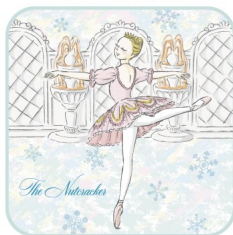

眠れる森の美女

くるみ割り人形

エスメラルダ

ドン・キホーテ

アレルキナーダ

レッスン

イツコルベユ プチタオル

綿 100% インクジェットプリント

カラー :	0852001	【050016】 眠れる森の美女
	0852002	【050023】 くるみ割り人形
	0852003	【050030】 エスメラルダ
	0852004	【050047】 ドン・キホーテ
	0852005	【050054】 アレルキナーダ
	0852006	【050061】 レッスン

サイズ : 約 16×16cm

白鳥の湖

眠れる森の美女

くるみ割り人形

ジゼル

イツコルベユ ミニタオル

綿 100% インクジェットプリント

カラー :	0852011	【050078】 白鳥の湖 ライトブルー
	0852012	【050085】 眠れる森の美女 ピンク
	0852013	【050092】 くるみ割り人形 グリーン
	0852014	【050108】 ジゼル ブルー

サイズ : 約 25×25cm

パッケージ入りイメージ

ミニフェイスタオル 白鳥の湖

0852051 綿 100% インクジェットプリント